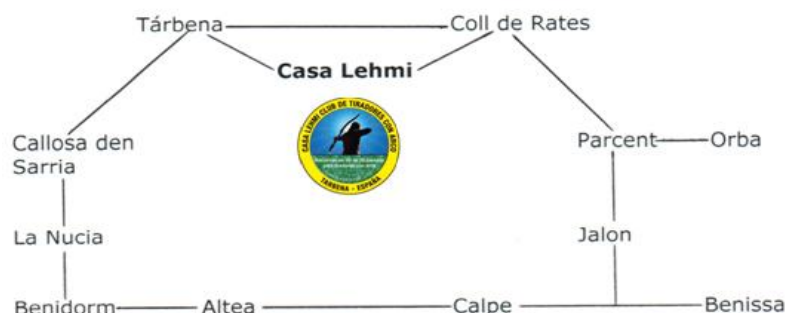

Para poder participar, será imprescindible la licencia federativa en vigor.
Se aplicará el reglamento de recorrido de bosque de la FTACV.

HORARIO

8.00 h Concentración de arqueros,
calentamiento y entrega
del almuerzo

8.30 h Revisión de material

9.00 h Inicio de la competición

14.30 h Fin de la competición

Dirección según señalización Hotel Villa Lehmi

De Valencia: AP7 Direccion Alicante, Salida Benissa: Xalo - Alcalali - Parcent - Tárbenas

De Alicante: AP7 Direccion Valencia, Salida Benidorm poniente: La Nucia-Polop-Callosa den Sarria-Tárbenas