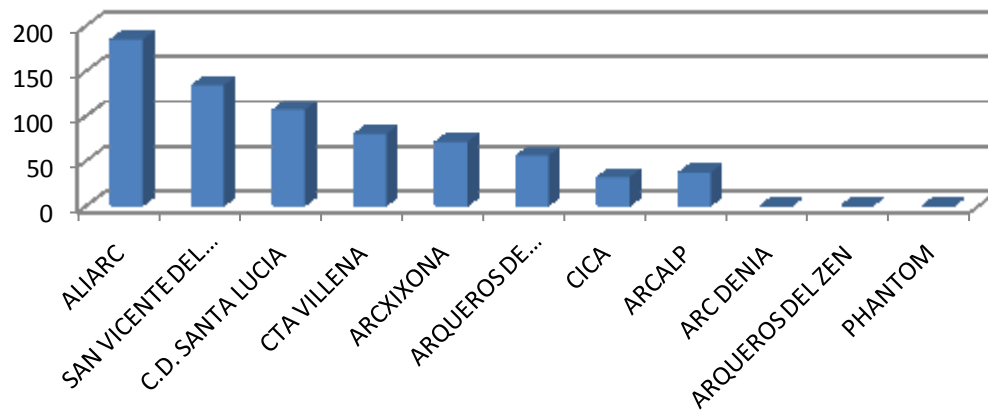

Total arqueros

1	0	0	0
---	---	---	---

ARCO DESNUDO

1º	22146	JAVIER FLAQUER MAESTRE	CTA VILLENA	M	267	14	12	6					278	23	10	6					12	278	267	0	557	37	22
2º																					0	0	0	0	0	0	0
3º																					0	0	0	0	0	0	0

Total arqueros

1	0	1	0
---	---	---	---

TOTAL ARQUEROS TRADICIONAL DESNUDO

3	1	2	1
---	---	---	---

[Arquer@](#)

Pos.	Licencia	Nombre y Apellidos	Club	1ª TIRADA SALA				2ª TIRADA SALA				3ª TIRADA SALA				4ª TIRADA SALA				Total Liga	1ª mejor tirada	2ª mejor tirada	3ª mejor tirada	Total Puntos	Total 9	Total 10				
				Ptos	9	10	Liga	Ptos	9	10	Liga	Ptos	9	10	Liga	Ptos	9	10	Liga											
				SAN VICENTE				SAN VICENTE				SAN VICENTE				SAN VICENTE														
				04/12/2010				15/01/2011				05/02/2011				26/02/2011														

TOTAL ARQUEROS PARTICIPANTES

51	38	40	35
----	----	----	----

CLASIFICACION POR CLUBES

Pues	Club	Total puntos LIGA	Total Arqueros Participantes
1º	ALIARC	185	18
2º	SAN VICENTE DEL RASPEIG	134	14
3º	C.D. SANTA LUCIA	107	7
4º	CTA VILLENA	80	6
5º	ARCXIXONA	71	4
6º	ARQUEROS DE GUARDAMAR	56	5
7º	CICA	32	8
8º	ARCALP	37	4
9º	ARC DENIA	0	0
10º	ARQUEROS DEL ZEN	0	0
11º	PHANTOM	0	0

Total puntos por Clubs

Arqueros participantes por Clubs

[Arquer@](#)

Pos.	Licencia	Nombre y Apellidos	Club	1ª TIRADA SALA				2ª TIRADA SALA				3ª TIRADA SALA				4ª TIRADA SALA				Total Liga	1ª mejor tirada	2ª mejor tirada	3ª mejor tirada	Total Puntos	Total 9	Total 10						
				Ptos	9	10	Liga	Ptos	9	10	Liga	Ptos	9	10	Liga	Ptos	9	10	Liga													
				SAN VICENTE				SAN VICENTE				SAN VICENTE				SAN VICENTE																
				04/12/2010				15/01/2011				05/02/2011				26/02/2011																