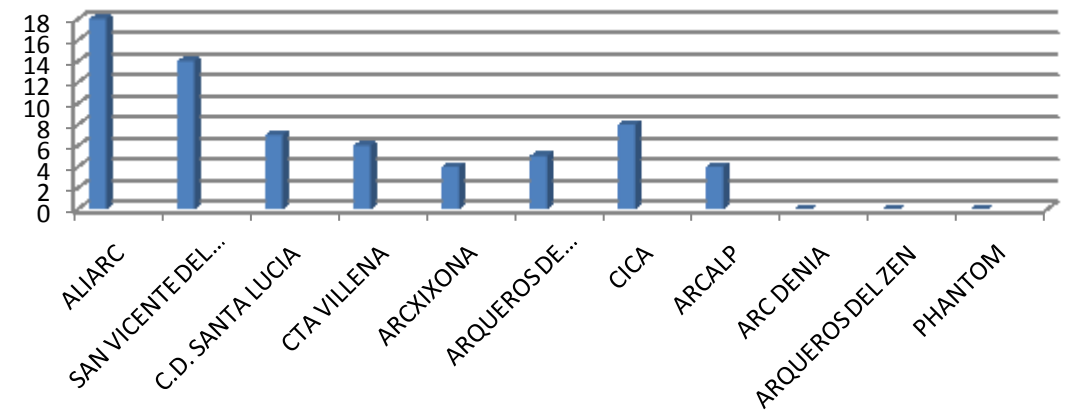

Total arqueros

1	0	1	0
---	---	---	---

TOTAL ARQUEROS TRADICIONAL DESNUDO

3	1	2	1
---	---	---	---

[Arquer@](#)

Pos.	Licencia	Nombre y Apellidos	Club	1ª TIRADA SALA				2ª TIRADA SALA				3ª TIRADA SALA				4ª TIRADA SALA				Total Liga	1ª mejor tirada	2ª mejor tirada	3ª mejor tirada	Total Puntos	Total 9	Total 10				
				Ptos	9	10	Liga	Ptos	9	10	Liga	Ptos	9	10	Liga	Ptos	9	10	Liga											
				SAN VICENTE				SAN VICENTE				SAN VICENTE				SAN VICENTE														
				04/12/2010				15/01/2011				05/02/2011				26/02/2011														

TOTAL ARQUEROS PARTICIPANTES

51	38	40	35
----	----	----	----

CLASIFICACION POR CLUBES

Pues	Club	Total puntos LIGA	Total Arqueros Participantes
1º	ALIARC	185	18
2º	SAN VICENTE DEL RASPEIG	134	14
3º	C.D. SANTA LUCIA	107	7
4º	CTA VILLENA	80	6
5º	ARCXIXONA	71	4
6º	ARQUEROS DE GUARDAMAR	56	5
7º	CICA	32	8
8º	ARCALP	37	4
9º	ARC DENIA	0	0
10º	ARQUEROS DEL ZEN	0	0
11º	PHANTOM	0	0

Total puntos por Clubs

Arqueros participantes por Clubs

[Arquer@](#)

Pos.	Licencia	Nombre y Apellidos	Club	1ª TIRADA SALA				2ª TIRADA SALA				3ª TIRADA SALA				4ª TIRADA SALA				Total Liga	1ª mejor tirada	2ª mejor tirada	3ª mejor tirada	Total Puntos	Total 9	Total 10						
				Ptos	9	10	Liga	Ptos	9	10	Liga	Ptos	9	10	Liga	Ptos	9	10	Liga													
				SAN VICENTE				SAN VICENTE				SAN VICENTE				SAN VICENTE																
				04/12/2010				15/01/2011				05/02/2011				26/02/2011																

Arqueros por Modalidades y Tiradas